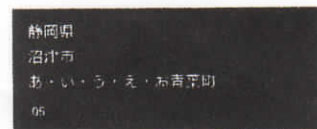

収集地区を設定してください！

都道府県一覧から「静岡県」を選択し、自治体一覧から「沼津市」を選択。「あいうえお」別に地区を掲載しているので、該当する項目を選択し、地区を設定してください。

上記住所のごみ収集パターンを設定しますがよろしいですか？
この設定は後から設定画面で変更できます。

＜免責事項＞
アプリケーションに搭載されている情報の正確さには万全を期していますが、自治体、廃棄公社は利用者がこのアプリケーションの所載を用いて行う一切の行為について、何ら責任を負うものではありません。いかなる場合でも、利用者がこのアプリケーションを利用したことにより生じた損害及び損失について、自治体、廃棄公社は何ら責任を負うものではありません。

OK

選んだ地域を確認し「OK」をタップ

「メニュー」→「設定」から、ごみ出し日通知のON/OFFの設定と通知するごみの区分及び通知時間の設定ができます。

「インフォメーション」機能により、ごみ減量・資源化に関する様々な情報を随時発信しています。ぜひそちらもご覧ください。