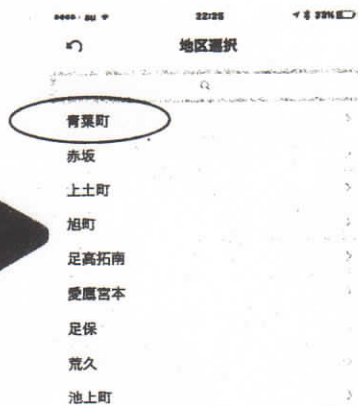

収集地区を設定してください！

都道府県一覧から「静岡県」を選択し、自治体一覧から「沼津市」を選択。「あいうえお」別に地区を掲載しているので、該当する項目を選択し、地区を設定してください。

上記住所のごみ収集パターンを設定しますがよろしいですか？
この設定は後から設定画面で変更できます。

＜免責事項＞
アプリケーションに搭載されている情報の正確さには万全を期していますが、自治体、廃棄公社は利用者がこのアプリケーションの所載を用いて行う一切の行為について、何ら責任を負うものではありません。いかなる場合でも、利用者がこのアプリケーションを利用したことにより生じた損害及び損失について、自治体、廃棄公社は何ら責任を負うものではありません。

OK

選んだ地域を確認し「OK」をタップ

「メニュー」→「設定」から、ごみ出し日通知のON/OFFの設定と通知するごみの区分及び通知時間の設定ができます。

「インフォメーション」機能により、ごみ減量・資源化に関する様々な情報を随時発信しています。ぜひそちらもご覧ください。