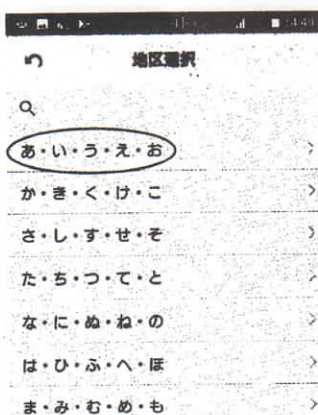

収集地区を設定してください！

都道府県一覧から「静岡県」を選択し、自治体一覧から「沼津市」を選択。「あいうえお」別に地区を掲載しているので、該当する項目を選択し、地区を設定してください。

上記住所のごみ収集パターンを設定しますがよろしいですか？
この設定は後から設定画面で変更できます。

＜免責事項＞
アプリケーションに搭載されている情報の正確さには万全を期していますが、自治体、廃棄公社は利用者がこのアプリケーションの所載を用いて行う一切の行為について、何ら責任を負うものではありません。いかなる場合でも、利用者がこのアプリケーションを利用したことにより生じた損害及び損失について、自治体、廃棄公社は何ら責任を負うものではありません。

OK

選んだ地域を確認し「OK」をタップ

「メニュー」→「設定」から、ごみ出し日通知のON/OFFの設定と通知するごみの区分及び通知時間の設定ができます。

「インフォメーション」機能により、ごみ減量・資源化に関する様々な情報を随時発信しています。ぜひそちらもご覧ください。